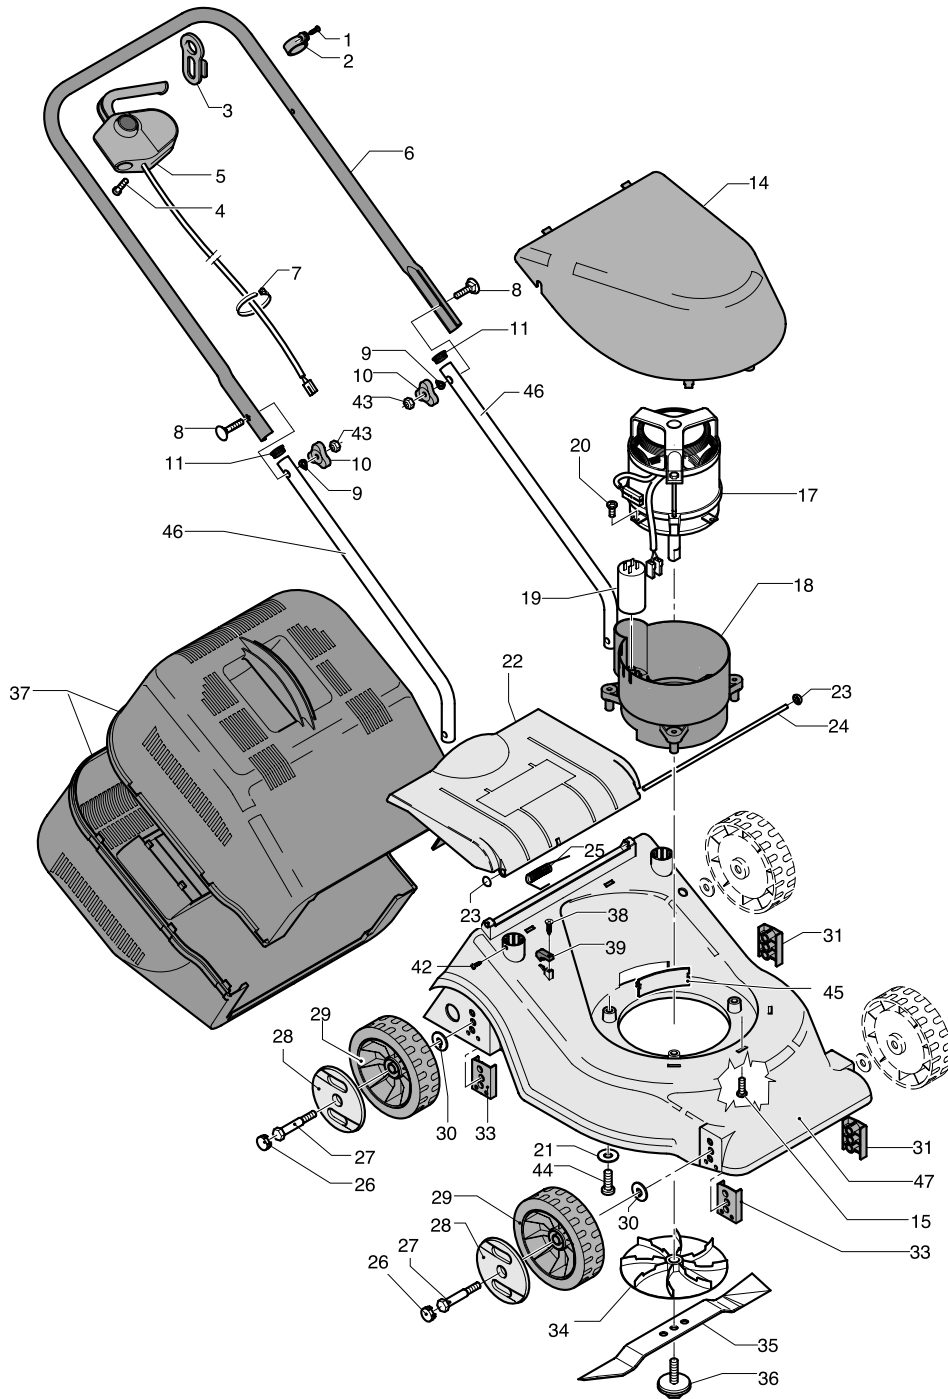

CONSUMER PRODUCT

EIPL2006 V09000001

BRAND	MODEL	PnC
ERMA	ER 540 E	953876374
PARTNER	P 1340 E	953878321
MC CULLOCH	M 1340 E	953878303
MEP	MP 540E	953875507
ERMA	ER540 1100W	953876374
GARTEN-MEISTER	GM 940E	953876589

Spare parts

Ersatzteile

Pièces détachées

Reserve onderdelen

Repuestos

Reservdelar

Pos.	PN ELX	MEP P/n°	DESCRIPTION	Q.ty	Pos.	PN ELX	MEP P/n°	DESCRIPTION	Q.ty
1	531207190	10501800	SCREW	1	25	531206399	10165050	SPRING	1
2	531204984	10117813	LOCK RING	1	26	531206422	10165201	PLUG YELLOW	4
3	531207051	10393103	CABLE HOOK	1	26	531206423	10165204	PLUG GREY	4
4	531207675	10734500	SCREW	2	27	531207977	20101600	SCREW	4
5	531206449	10165440	SWITCH	1	28	531206405	10165091	HOUSING YELLOW	4
6	531206425	10165213	UPPER HANDLE	1	28	531206423	10165204	HOUSING GREY	4
7	531205581	10135600	CLAMP	1	29	531206401	10165073	WHEEL	4
8	531207089	10402401	SCREW	2	30	531207989	20113000	WASHER	4
9	531207090	10402402	WASHER	2	31	531206415	10165163	PLATE	2
10	531204923	10114303	KNOP	4	32	531206383	10165011	DECK	1
11	531208950	20833303	PLUG	2	33	531206419	10165193	PLATE	2
12	531206412	10165133	HANDLE LOWER	1	34	531211593	10152903	COOLING FAN	1
13	531206413	10165143	HANDLE LOWER	1	35	531211653	10165680	BLADE	1
14	531206398	10165043	MOTOR HOUSING	1	36	531211594	10152913	SCREW	1
15	531208844	20734900	SCREW	1	37	531206395	10165033	GRASS CATCHER	2
17	531213070	10165790	ENGINE 1300W	1	38	531206433	10165300	SCREW	1
17	531212652	10165550	ENGINE 1100W	1	39	531206430	10165273	CABLE LOCK	1
18	531206410	10165113	SUPPORT	1	42	531207937	10878000	SCREW	1
19	531207070	10396400	CAPACITOR	1	43	531207982	20106300	NUT	2
20	531206100	10152540	SCREW	5	44	531206440	10165350	SCREW	3
21	531207860	10832200	WASHER	3	45	531206455	10165503	PLUG	1
22	531206390	10165021	deflector YELLOW	1	46	531210704	10165603	HANDLE LOWER	2
22	531206391	10165022	deflector RED	1	47	531213183	10165771	DECK YELLOW	1
23	531206690	10292800	WASHER	2	47	531213184	10165772	DECK RED	1
24	531206416	10165170	PLATE	1					

 : NEW PART